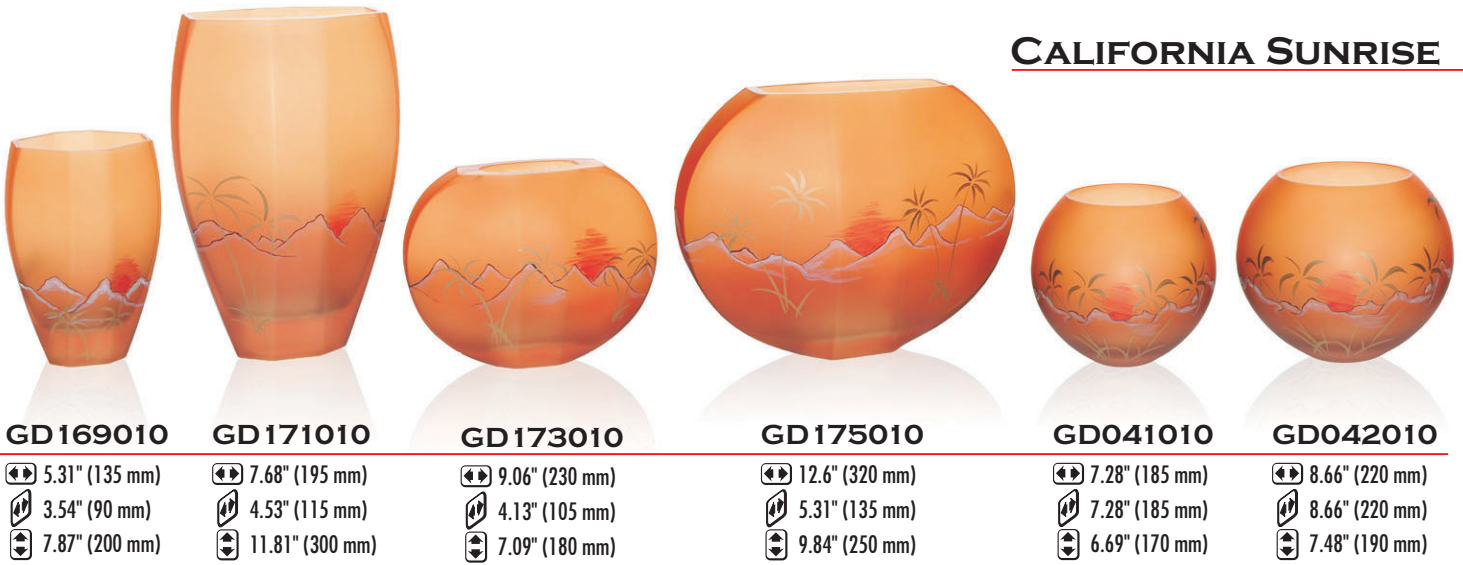

CALIFORNIA SUNRISE

GD169010

↔ 5.31" (135 mm)
↕ 3.54" (90 mm)
⬆ 7.87" (200 mm)

GD171010

↔ 7.68" (195 mm)
↕ 4.53" (115 mm)
⬆ 11.81" (300 mm)

GD173010

↔ 9.06" (230 mm)
↕ 4.13" (105 mm)
⬆ 7.09" (180 mm)

GD175010

↔ 12.6" (320 mm)
↕ 5.31" (135 mm)
⬆ 9.84" (250 mm)

GD041010

↔ 7.28" (185 mm)
↕ 7.28" (185 mm)
⬆ 6.69" (170 mm)

GD042010

↔ 8.66" (220 mm)
↕ 8.66" (220 mm)
⬆ 7.48" (190 mm)