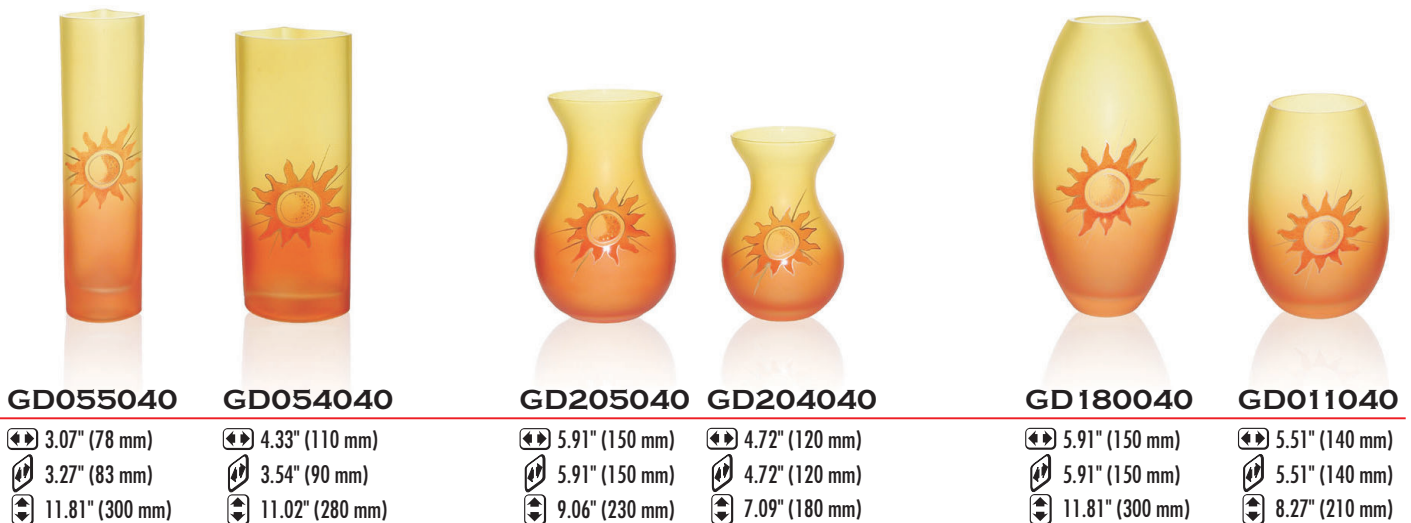

GD055040

↔ 3.07" (78 mm)
↕ 3.27" (83 mm)
⬆ 11.81" (300 mm)

GD054040

↔ 4.33" (110 mm)
↕ 3.54" (90 mm)
⬆ 11.02" (280 mm)

GD205040

↔ 5.91" (150 mm)
↕ 5.91" (150 mm)
⬆ 9.06" (230 mm)

GD204040

↔ 4.72" (120 mm)
↕ 4.72" (120 mm)
⬆ 7.09" (180 mm)

GD180040

↔ 5.91" (150 mm)
↕ 5.91" (150 mm)
⬆ 11.81" (300 mm)

GD011040

↔ 5.51" (140 mm)
↕ 5.51" (140 mm)
⬆ 8.27" (210 mm)