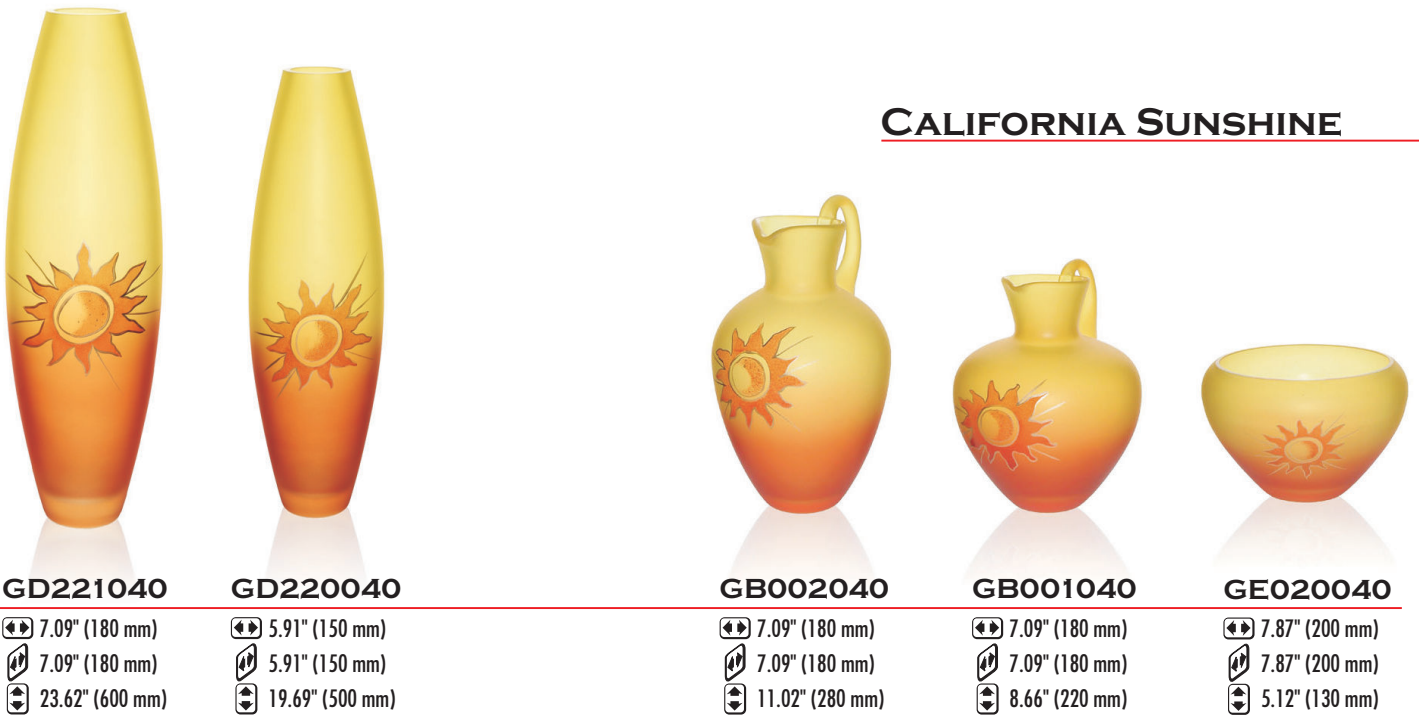

**GD175010**

↔ 12.6" (320 mm)  
 ↕ 5.31" (135 mm)  
 ⬆ 9.84" (250 mm)

**GD041010**

↔ 7.28" (185 mm)  
 ↕ 7.28" (185 mm)  
 ⬆ 6.69" (170 mm)

**GD042010**

↔ 8.66" (220 mm)  
 ↕ 8.66" (220 mm)  
 ⬆ 7.48" (190 mm)

## CALIFORNIA SUNSHINE

**GD221040**

↔ 7.09" (180 mm)  
 ↕ 7.09" (180 mm)  
 ⬆ 23.62" (600 mm)

**GD220040**

↔ 5.91" (150 mm)  
 ↕ 5.91" (150 mm)  
 ⬆ 19.69" (500 mm)

**GB002040**

↔ 7.09" (180 mm)  
 ↕ 7.09" (180 mm)  
 ⬆ 11.02" (280 mm)